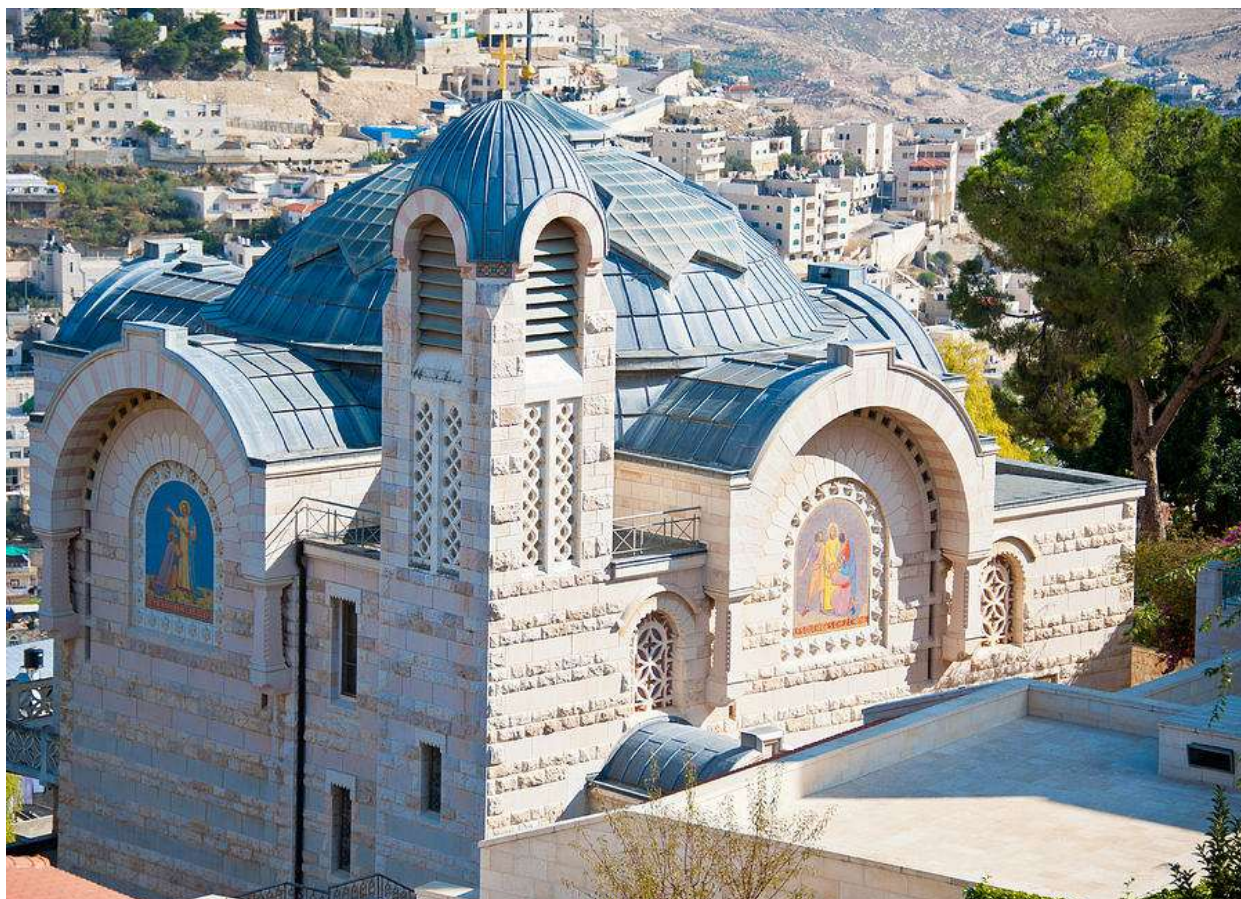

Kaifášův dům, hlavní cesta (schody) z 1. století, po kterých jistě kráčet i Kristus. Na místě, kde stojí nyní moderní kostel na svahu hory Sión byly archeology odkryty zbytky velkého domu se sklepeními. Doměnkou, že tento dům patřil veleknězi a tudíž se může jednat o Kaifášův dům potvrzují nálezy vč. Souprav měř a vah. Neboť velekněz byl zodpovědný za správnost měř a vah na trhu. Jeskynní kobky vytesané pod domem sloužily jako cely pro ty, co podváděli na trhu a mohl zde být rovněž zadržován Ježíš. Kolem kostela stoupá staré kamenné schodiště z doby Ježíšovy, po kterém musel kráčet vzhůru, když byl předveden po zatčení v zahradě k Anášovi a Kaifášovi.

Podle <http://wood.dix.cz/vandry/2007-10-08_14.izrael/2007-10-11.izrael/index.html>

<http://images.fineartamerica.com/images-medium-large/house-of-caiaphas-cliff-c-morris-jr.jpg>