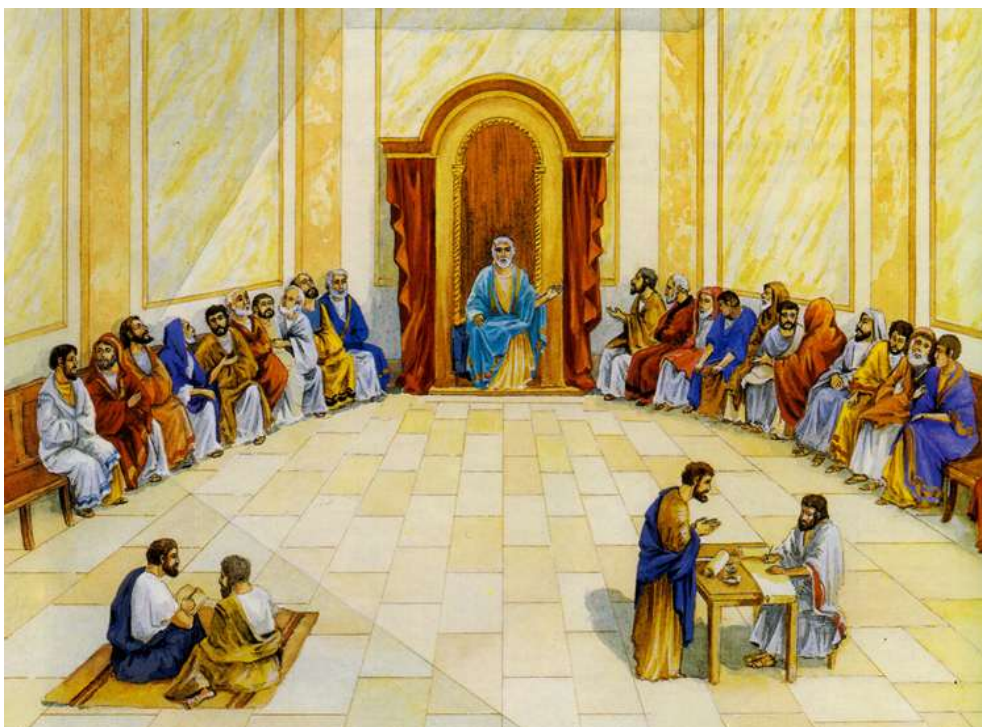

### PETR ZAPŘE JEŽÍŠE

Synedrium – židovská rada (maketa)

(Slyšení Ježíše před veleradou se konalo v Kaifášově domě – viz níže)

Židovská velerada

Kaifášův dům, hlavní cesta (schody) z 1. století, po kterých jistě kráčet i Kristus. Na místě, kde stojí nyní moderní kostel na svahu hory Sión byly archeology odkryty zbytky velkého domu se sklepeními. Doměnkou, že tento dům patřil veleknězi a tudíž se může jednat o Kaifášův dům potvrzují nálezy vč. Souprav měř a vah. Neboť velekněz byl zodpovědný za správnost měř a vah na trhu. Jeskynní kobky vytesané pod domem sloužily jako cely pro ty, co podváděli na trhu a mohl zde být rovněž zadržován Ježíš. Kolem kostela stoupá staré kamenné schodiště z doby Ježíšovy, po kterém musel kráčet vzhůru, když byl předveden po zatčení v zahradě k Anášovi a Kaifášovi.